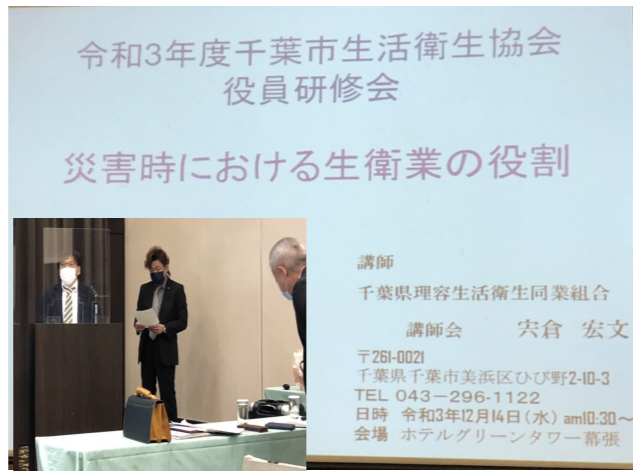

千葉市生活衛生協会 令和3年度役員研修会

令和3年12月14日火曜日 ホテルグリーンタワー幕張

12月14日火曜日 10時30分よりホテルグリーンタワーにて役員研修会を行いました。研修前に衛生協会顧問の川村博章千葉市市議会議長と向後保雄議員挨拶を頂いた後に講習会が開催されました。千葉市健康推進課受動喫煙対策室の担当の方から店舗内の喫煙環境の再点検に付いて説明がありました。理容組合宍倉講師より「災害時における生衛業の役割」と言うテーマで講習を行いました。内容としては生衛業にとっての災害課題 ①店は大丈夫か、顧客は無事か ②従業員は大丈夫か、安否確認 ③事業継続できるのか、BCP ④事業はどう復興・再開できるか、大きく4つに分けて説明がありました。災害は何時どんな形で訪れるか分かりません！そんな時は災害対策には2つの「ソウゾウリョク」が重要となります。

①「想像力(イメージ力)」という事態が起きるのかを想像をしてみる。
②「創造力(クリエイティブ)」は①で想像した問題を解決する為の工夫や新しいやり方を考えてみる。最後に2つのソウゾウリョクを生かして、いつか必ず来る、地震・災害に撃ち負けないよう、乗り越えて行かなければと思いました。