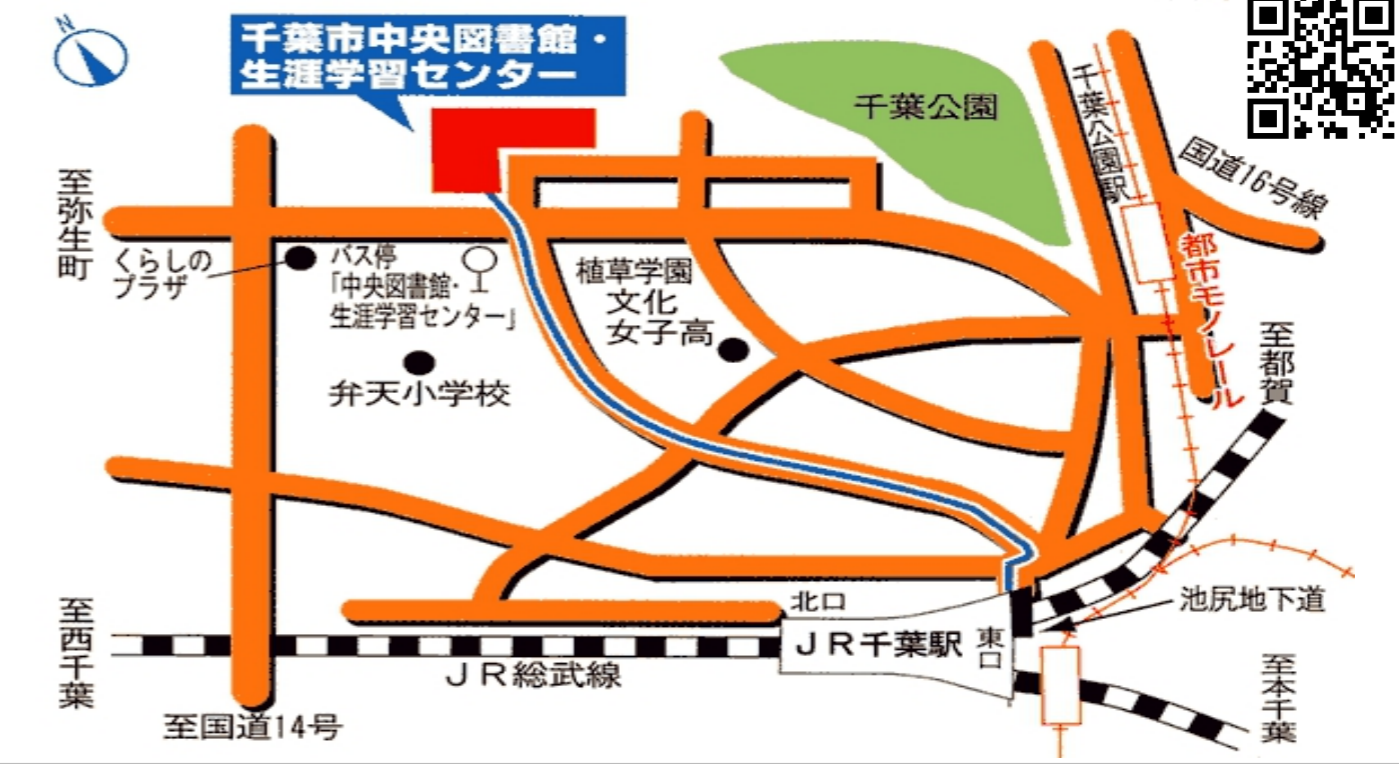

講習 (1)立入検査結果及び生活衛生関係営業に関する最近の話題 <環境衛生課>
(2)新型コロナウイルスの現状と課題 ~ 11:30(全体で1時間半程度) 講師保健所職員・質疑応答 ・その他
なお駐車場に台数の限りがありますので、公共機関のご利用をお願いします。

■交通アクセス JR千葉駅東口または北口から徒歩8分
千葉都市モノレール「千葉公園駅」から徒歩5分
JR千葉駅北口から千葉内陸バス:千葉駅行で「中央図書館・生涯学習センター」下車
※千葉市生涯学習センターは、千葉市中央図書館との複合施設です。